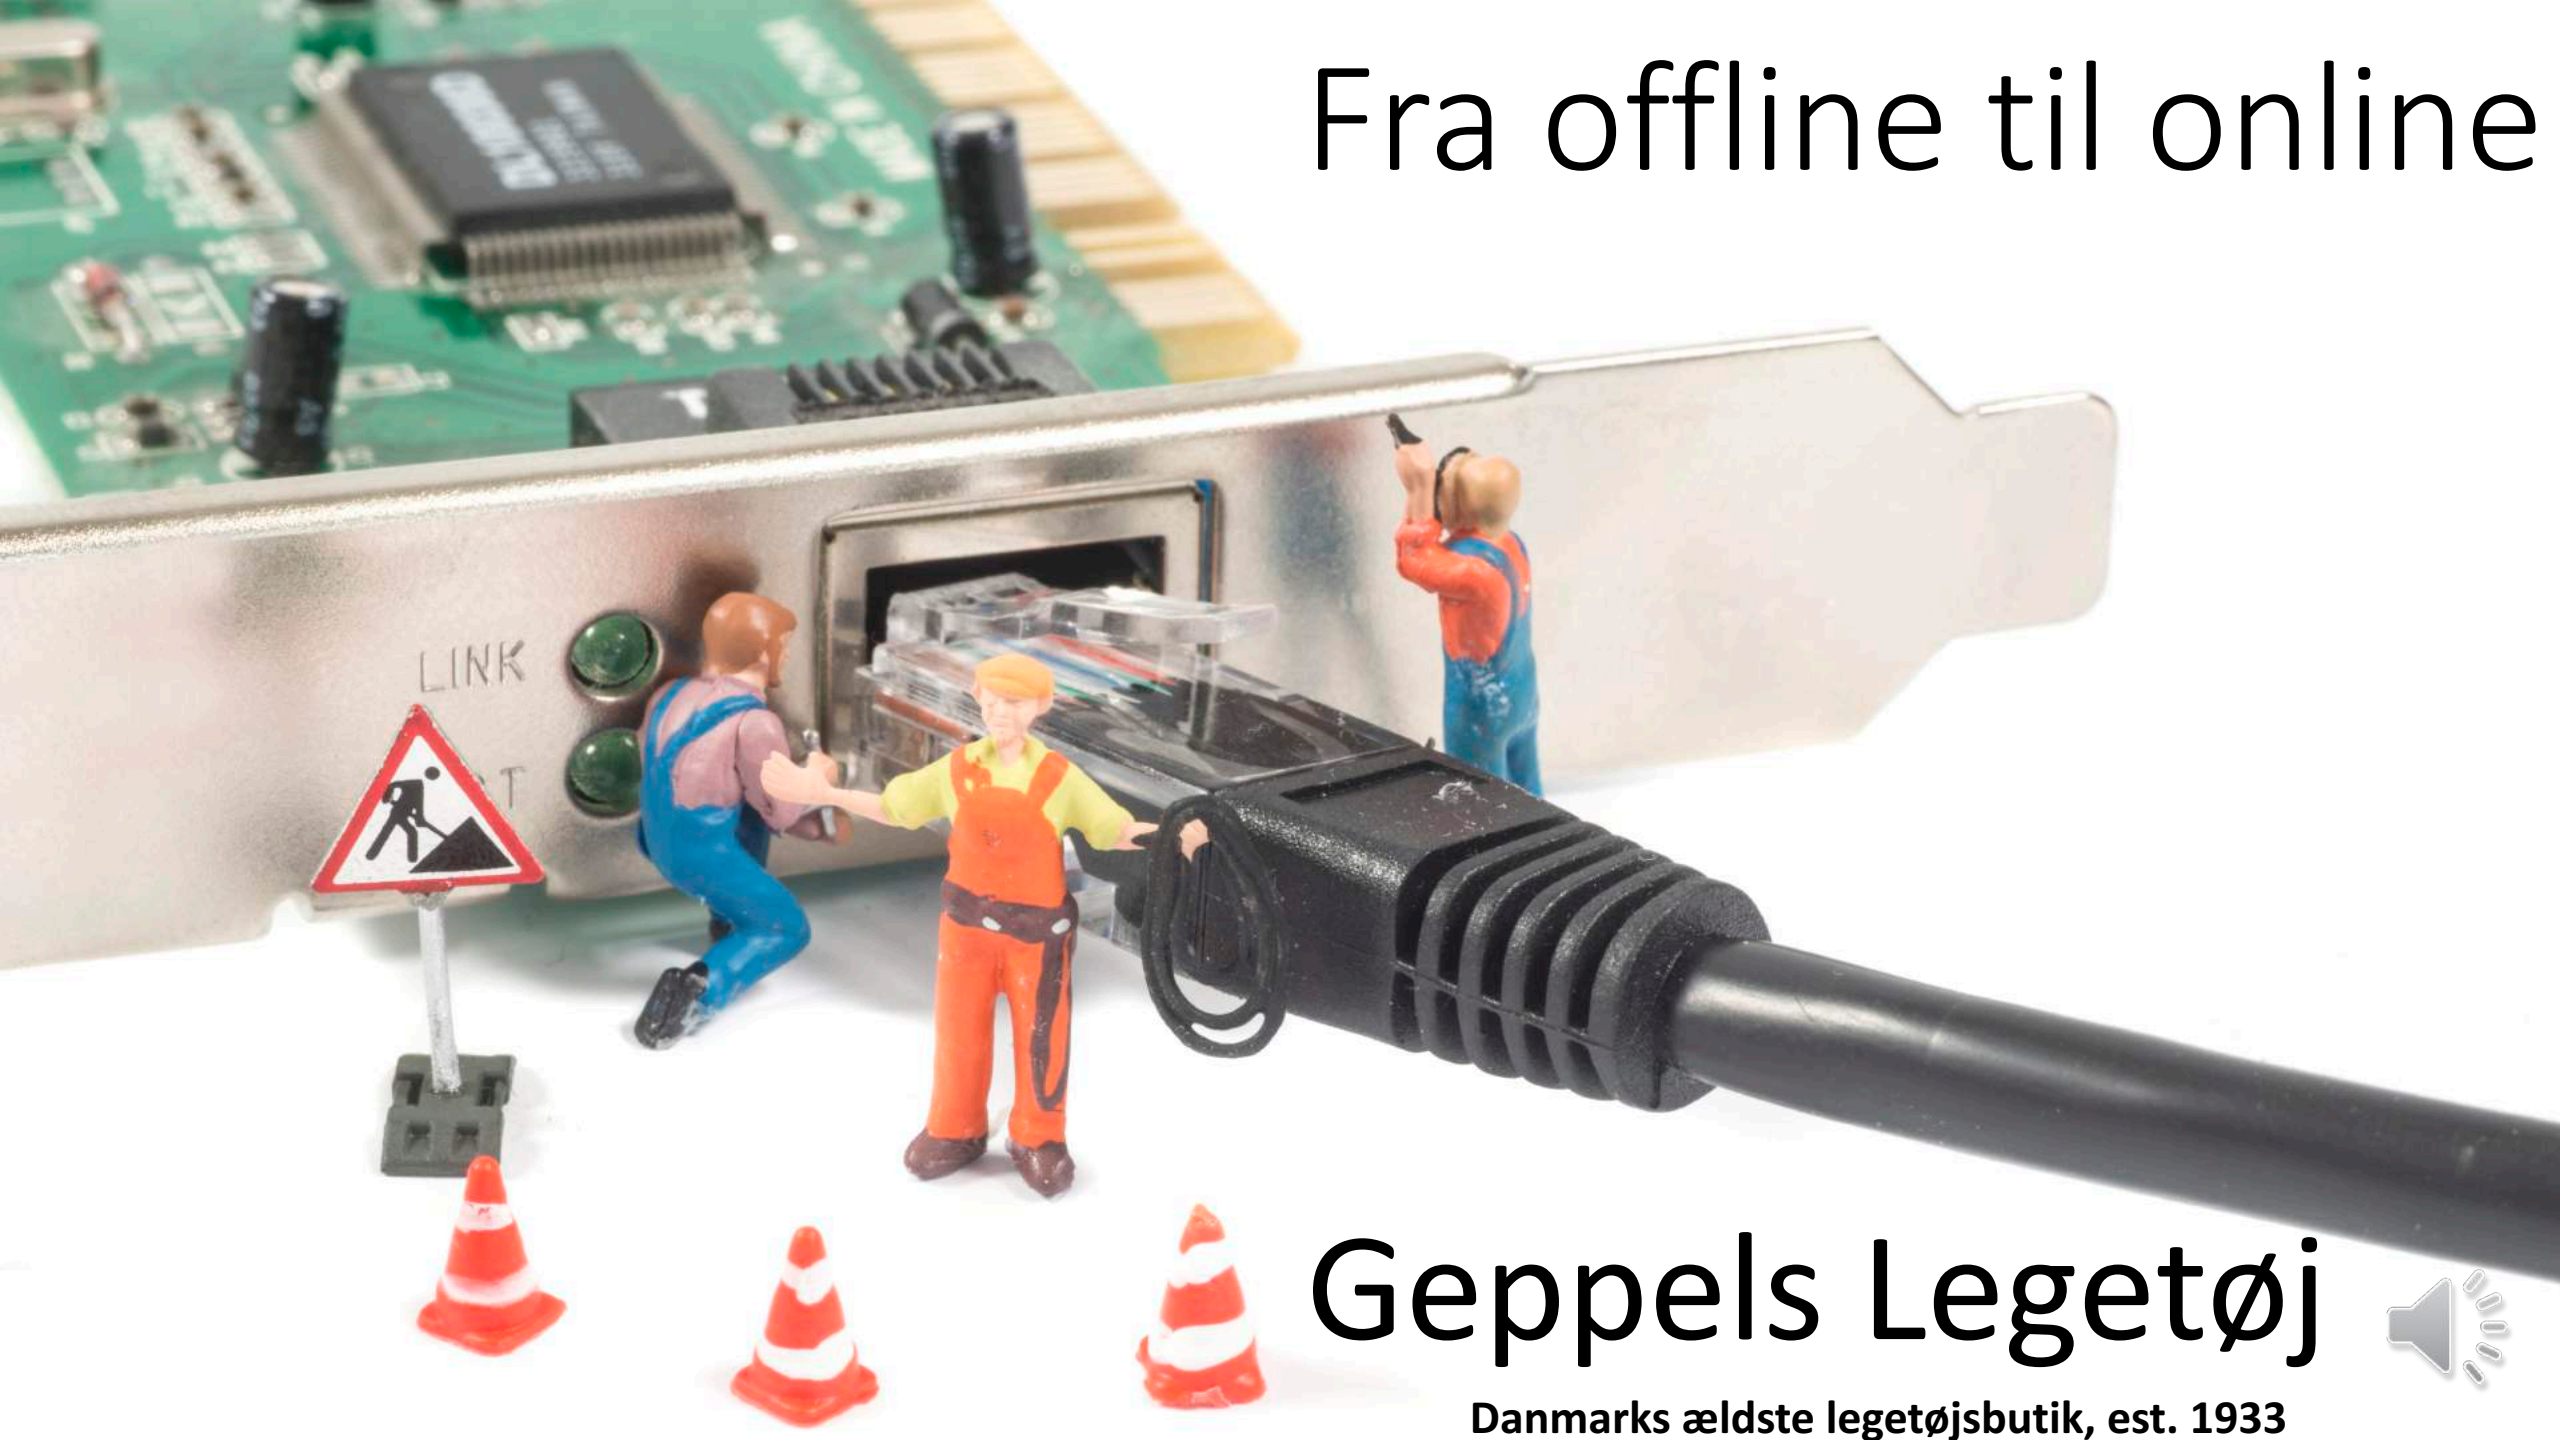

Fra offline til online

Geppels Legetøj

Danmarks ældste legetøjsbutik, est. 1933

1933 - 2016

Batman i Holbæk

Geppels Legetøj

Danmarks ældste legetøjsbutik, est. 1933

2014