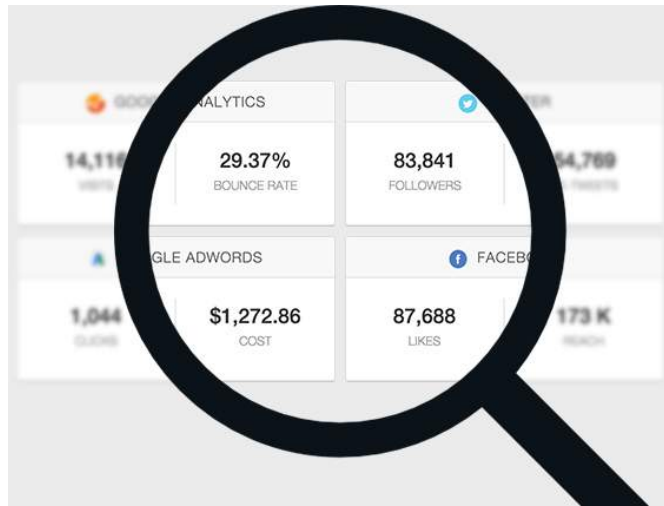

Danmarks ældste legetøjsbutik, est. 1933

Digitalisering & ændret forbrugsmønster

Geppels Legetøj

Danmarks ældste legetøjsbutik est. 1933

Digitalisering & ændret forbrugsmønstre

Mere gennemsigtighed

Geppels Legetøj

Danmarks ældste legetøjsbutik, est. 1933

Digitalisering & ændret forbrugsmønstre

Mere gennemsigtighed

Geppels Legetøj

Danmarks ældste legetøjsbutik, est. 1933

Udfordringer fra offline til online

Geppels Legetøj